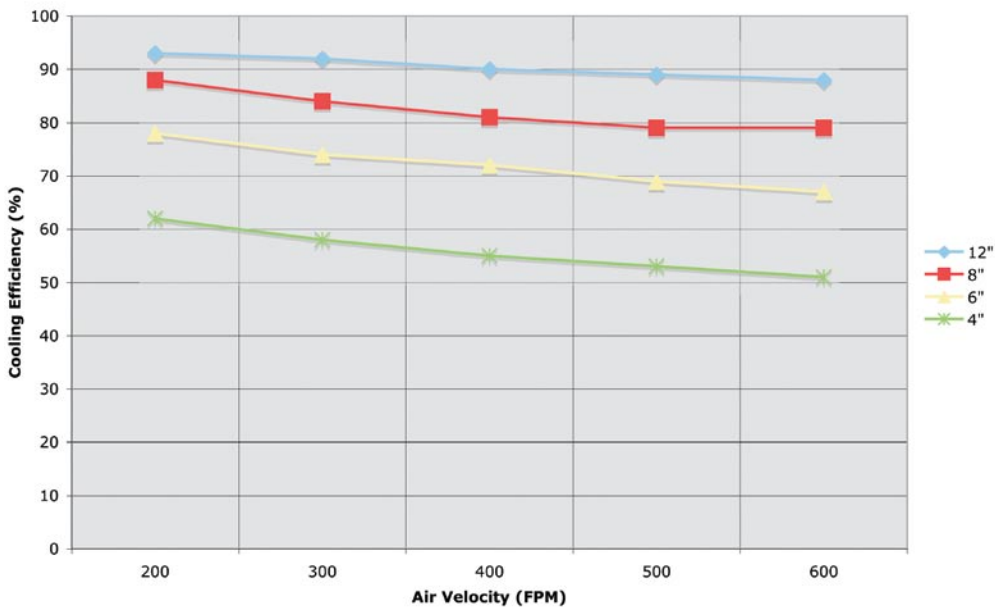

Pressure Drop Performance

Efficiency Performance

P.O. Box 2167 ▪ Center, TX 75935
(936) 598-5651 ▪ (800) 695-2942 ▪ Fax (936) 598-8901
www.kuulpads.com ▪ info@kuulpads.com