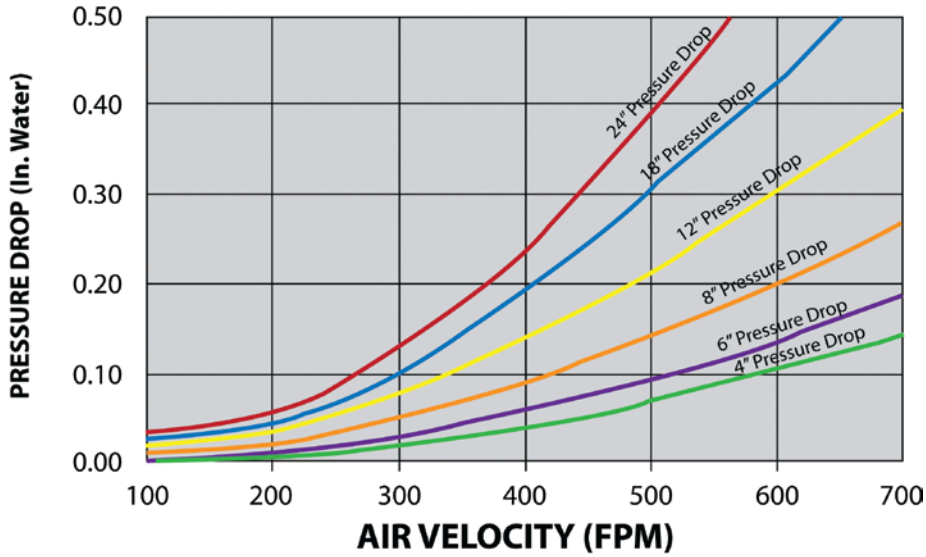

Pressure Drop Performance

Efficiency Performance

P.O. Box 2167 ▪ Center, TX 75935
(936) 598-5651 ▪ (800) 695-2942 ▪ Fax (936) 598-8901
www.kuulpads.com ▪ info@kuulpads.com